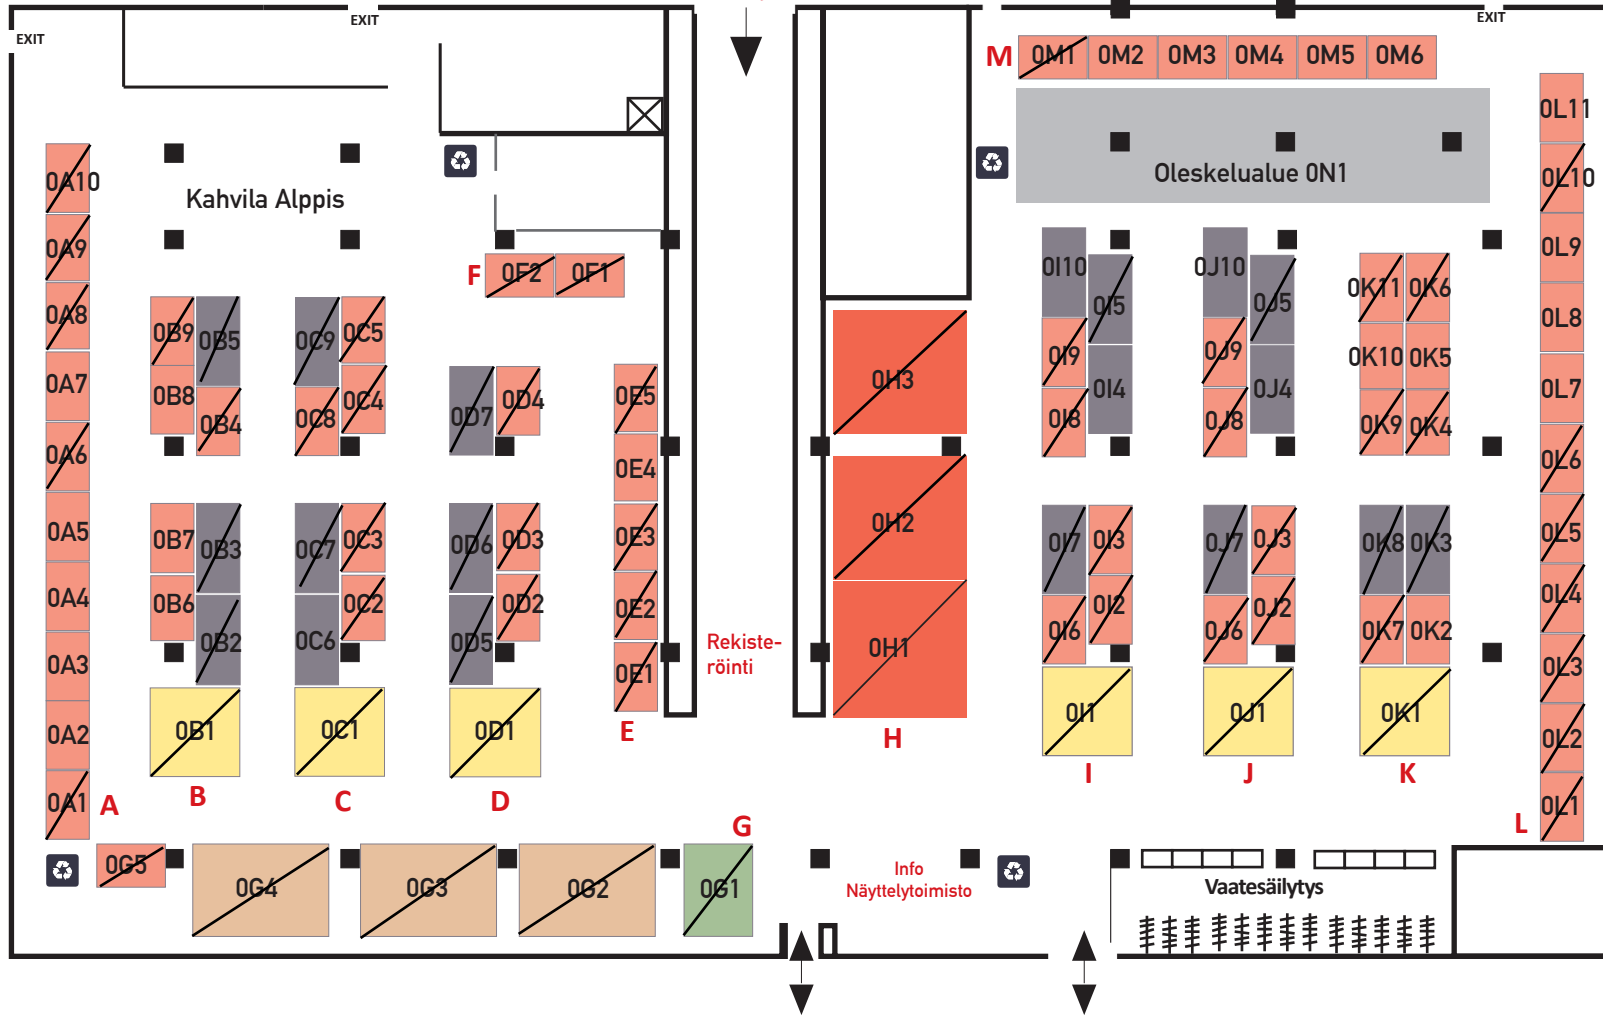

# K-kerros

Sisäänkäynti

Osastojen koot:

- 6 m<sup>2</sup>
- 8 m<sup>2</sup>
- 12 m<sup>2</sup>
- 16 m<sup>2</sup>
- 24 m<sup>2</sup>
- 30 m<sup>2</sup>

Varattu

Toinen linja - Andra linjen

2. kerros

Ensi linja - Första linjen

# 3. kerros

Huoneet B3.1–B3.4

HUONEET  
A3.21–A3.25

H  
I  
S  
S  
I  
T

H  
I  
S  
S  
I  
T

3538

HUONEET  
A3.1–A1.9

3539

Huone B3.6

Huone B3.8

3537  
3536  
3535  
3534

3533  
3532  
3531  
3530

351  
352  
353  
354

3526 3525

3521 3520 3519

3514 3513

3512 3511 3510 3509

3529 3528 3527

3524 3523 3522

3518 3517 3516 3515

355  
356

358 357

INFO