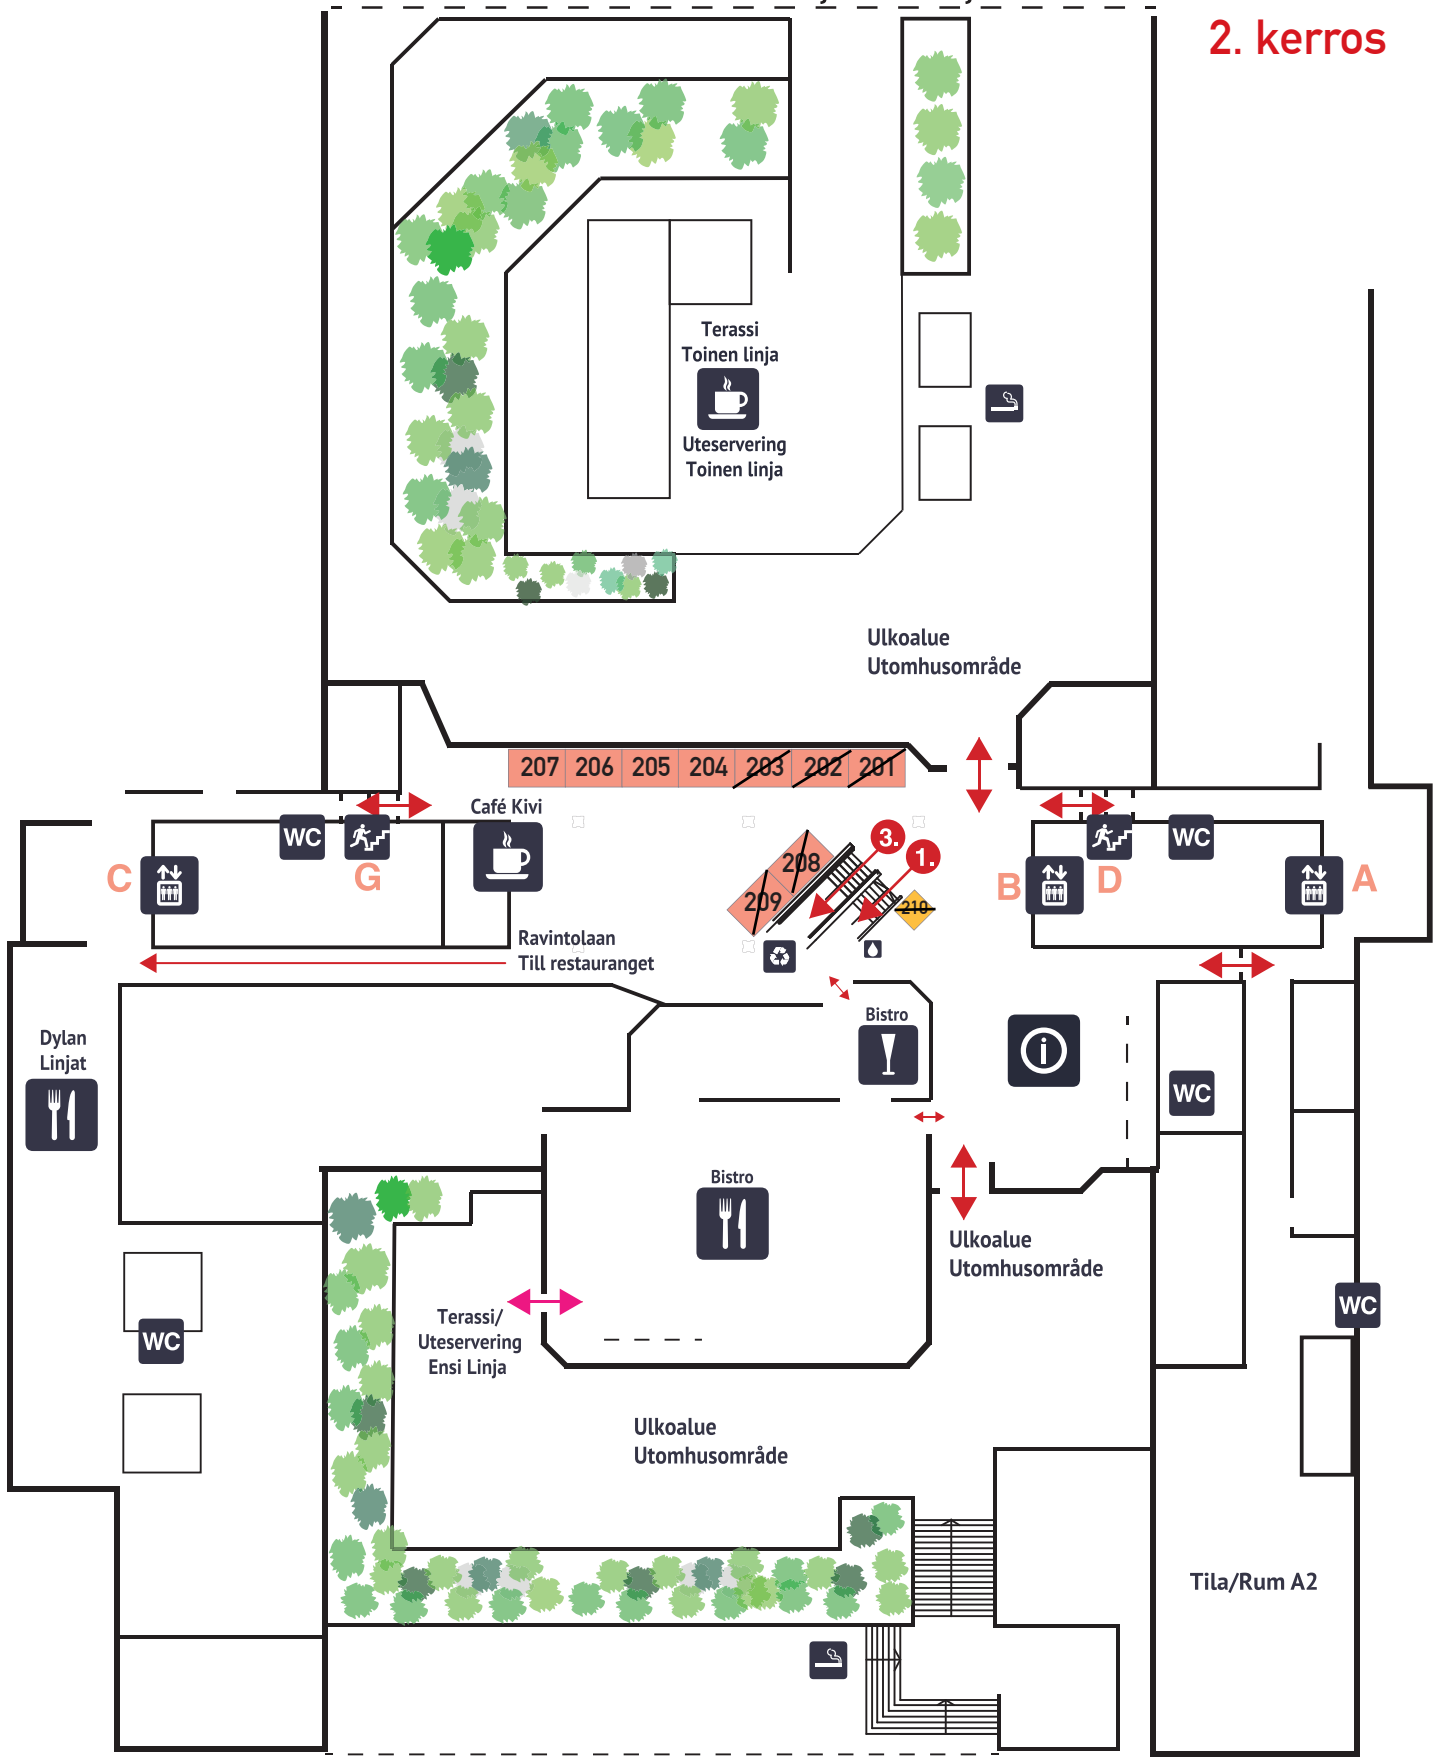

# K-kerros

Sisäänkäynti

Osastojen koot:

- 6 m<sup>2</sup>
- 8 m<sup>2</sup>
- 12 m<sup>2</sup>
- 16 m<sup>2</sup>
- 24 m<sup>2</sup>
- 30 m<sup>2</sup>

Varattu

Toinen linja - Andra linjen

2. kerros

Ensi linja - Första linjen

# 3. kerros

Huoneet B3.1–B3.4

HUONEET  
A3.21–A3.25

H  
I  
S  
S  
I  
T

H  
I  
S  
S  
I  
T

3538

HUONEET  
A3.1–A1.9

3539

Huone B3.6

Huone B3.8

3537  
3536  
3535  
3534

3533  
3532  
3531  
3530

351  
352  
353  
354

3526 3525

3521 3520 3519

3514 3513

3512 3511 3510 3509

3529 3528 3527

3524 3523 3522

3518 3517 3516 3515

355  
356

358 357

INFO